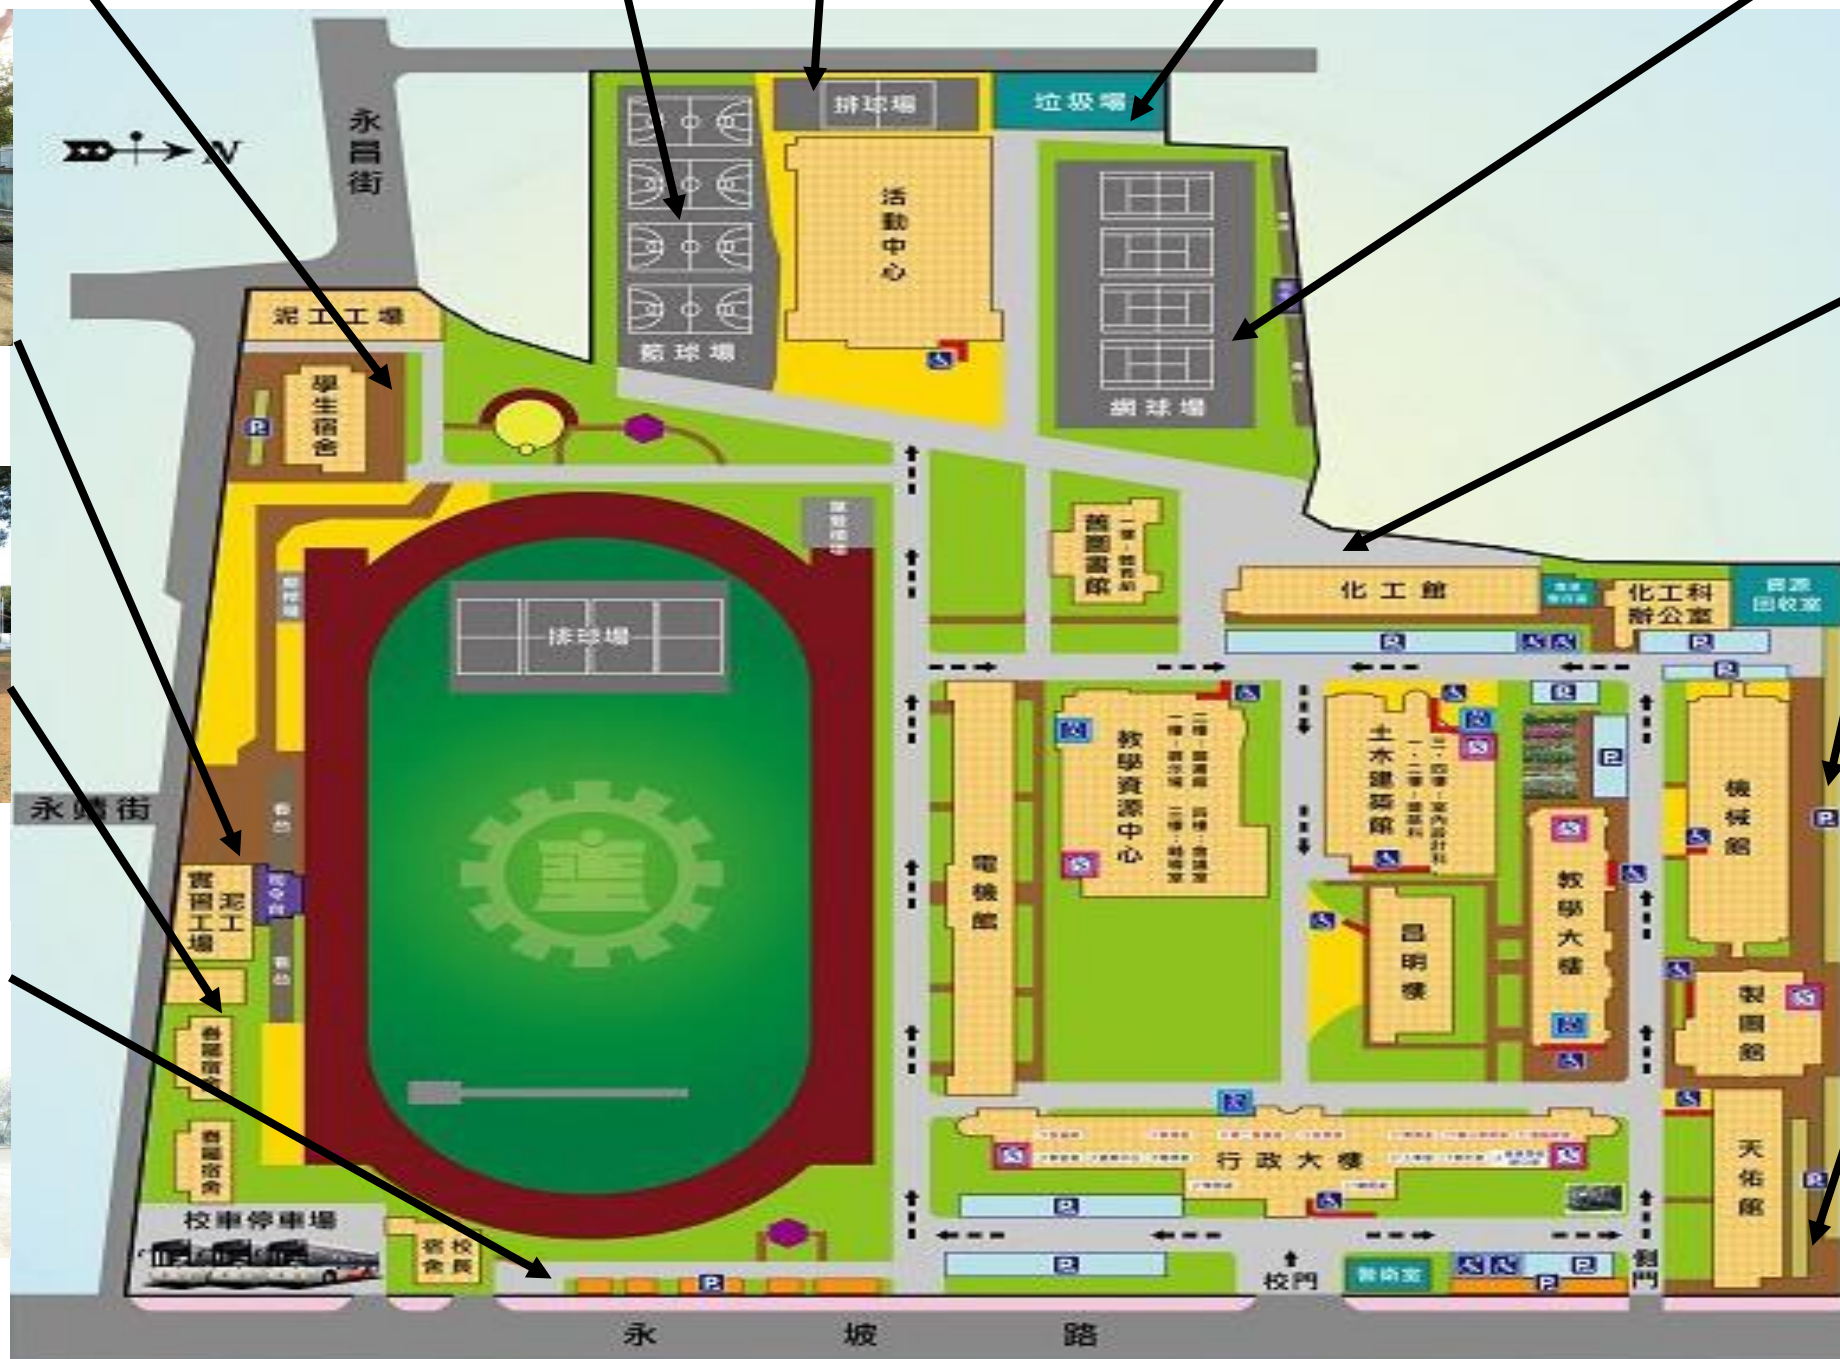

國立永靖高級工業職業學校-校園安全地圖

舊宿舍及泥工場，地處偏遠，平時人群少至，屬僻靜地點

籃球場，地處偏遠，下課或放學後常有學生聚集地點

排球場 地處偏遠，下課或放學後常有學生聚集地點

垃圾場，地處偏遠，平時人群少至，屬僻靜地點

網球場，地處偏遠，平時人群少至，屬僻靜地點

泥工實習工場，地處偏遠，平時人群少至，屬僻靜地點

司令台後方，地處偏遠，平時人群少至，屬僻靜地點

職務宿舍，地處偏遠，平時人群少至，屬僻靜地點

化工館後方，地處偏遠，平時人群少至，屬僻靜地點

機械館後方，腳踏車停車棚平時人群少至，屬僻靜地點

天祐館後方，高壓電箱及腳踏車停車棚，平時人群少至